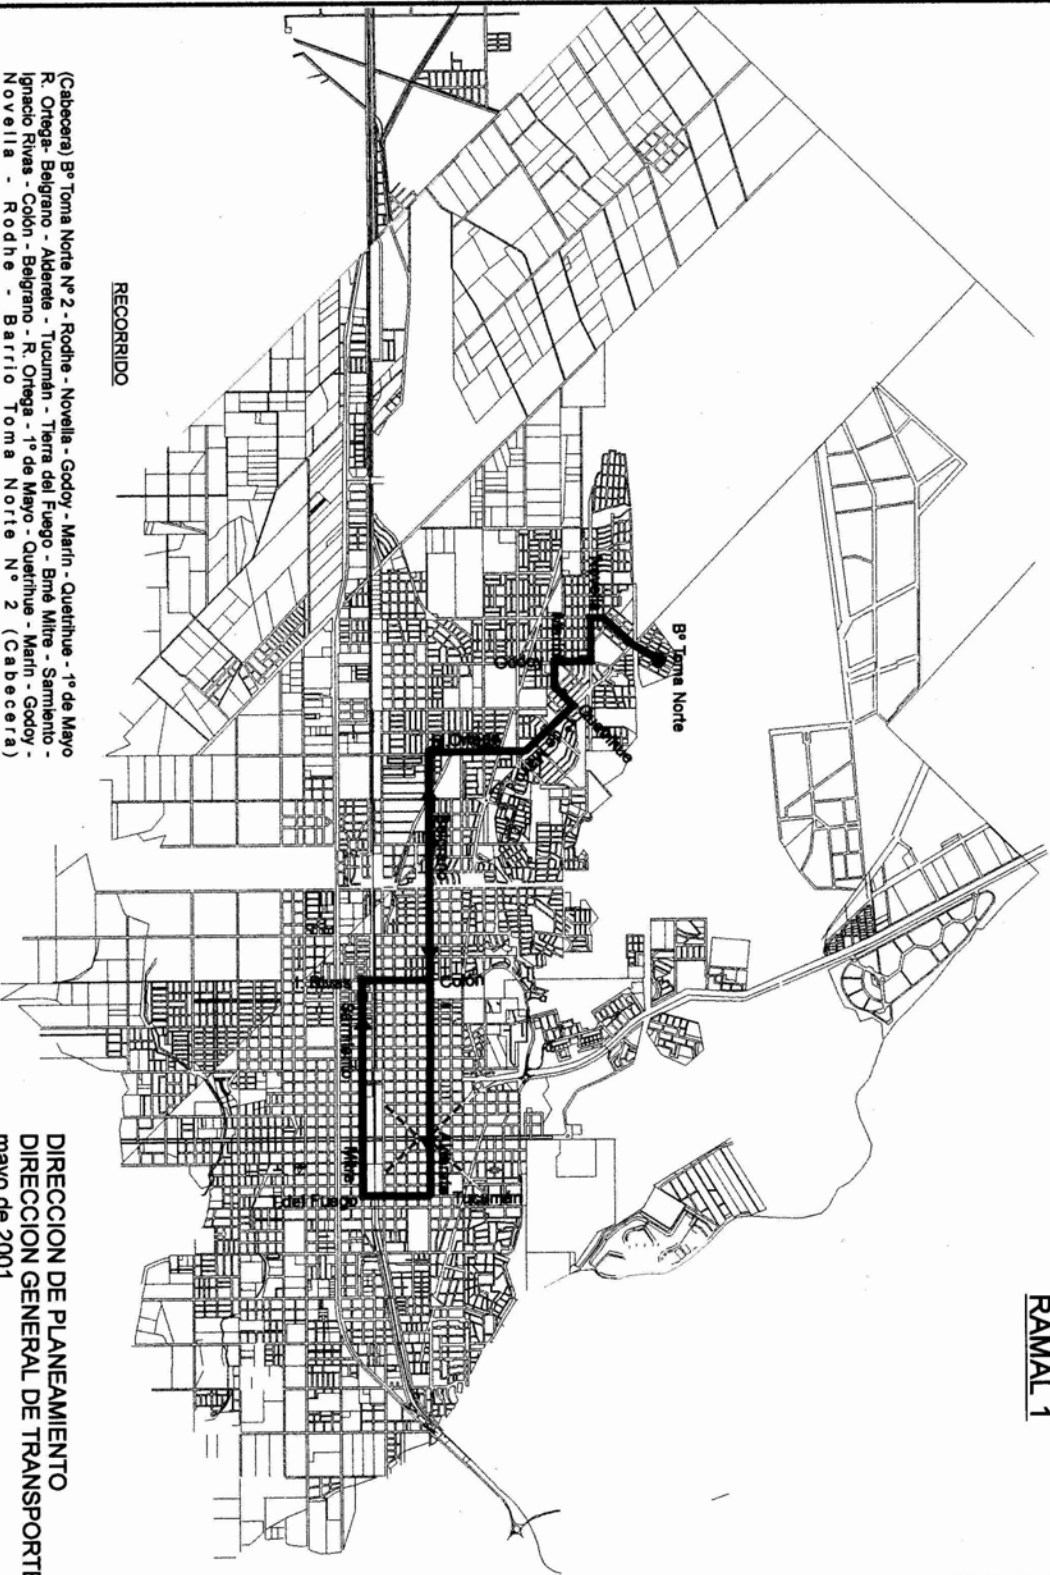

RAMAL 1

(Cabecera) Bº Toma Norte Nº 2 - Rodhe - Novella - Godoy - Marín - Quetruhue - 1º de Mayo  
R. Ortega - Belgrano - Tucumán - Tierra del Fuego - Emé Mirra - Sarmentio -  
Ignacio Rivas - Colón - R. Ortega - 1º de Mayo - Quetruhue - Marín - Godoy -  
Novella - Rodhe - Barrio Toma Norte Nº 2 (Cabecera)

DIRECCION DE PLANEAMIENTO  
DIRECCION GENERAL DE TRANSPORTE  
mayo de 2001